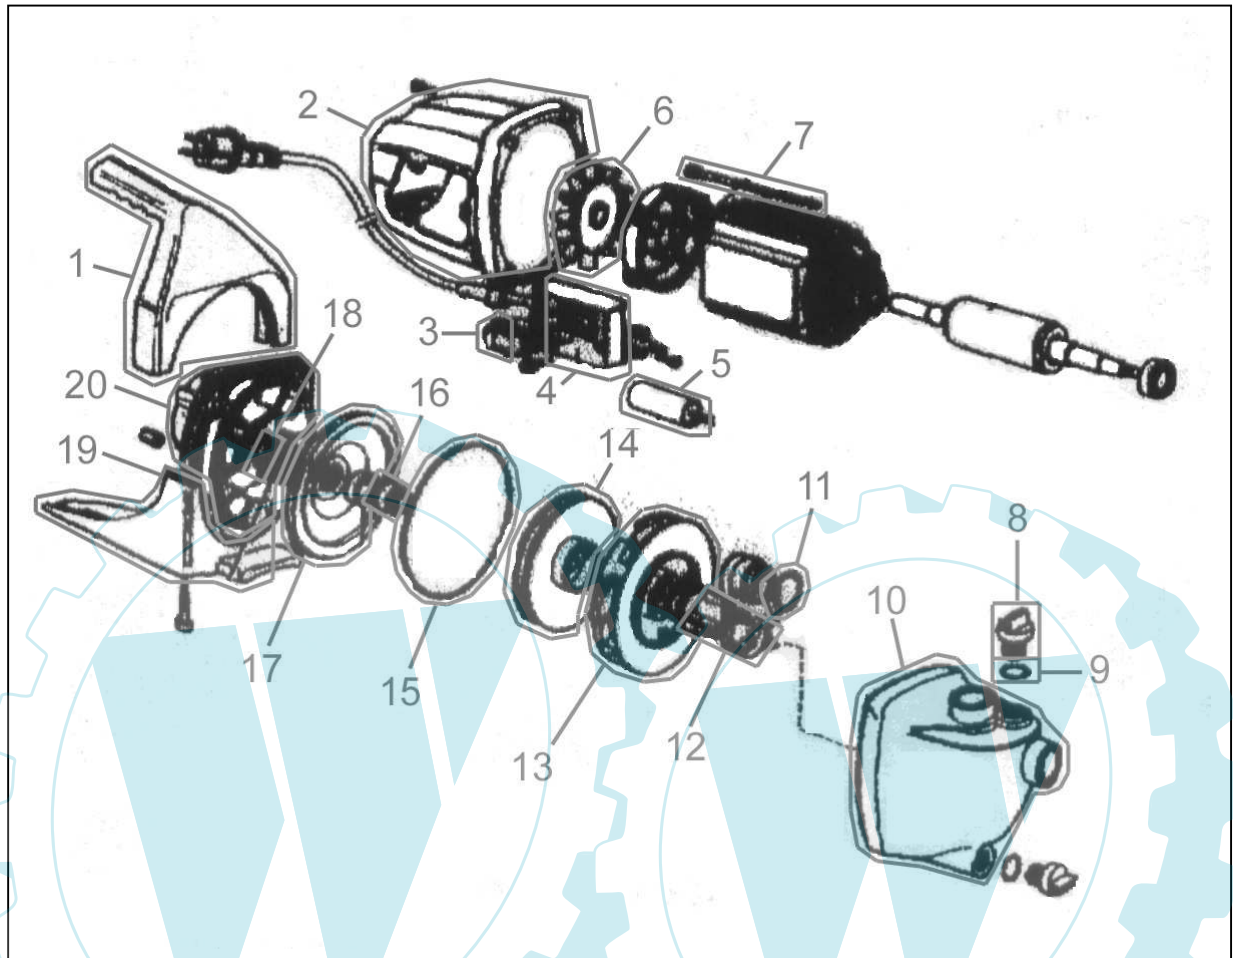

# 94206

Pos.-Nr.	Ersatzteil-Nr.	Bezeichnung	Pos.-Nr.	Ersatzteil-Nr.	Bezeichnung
001	94655-01001	Griff	011	94655-01024	Dichtung
002	94655-01003	Motorgehäuse	012	94655-01025	Venturirohr
003	94655-01006	Kippschalter	013	94655-01026	Diffusor
004	94665-01008	Klemmkasten	014	94655-01027	Lauftrad
005	94655-01009	Kondensator	015	94655-01028	O-Ring groß
006	94655-01012	Lüfterrad	016	94655-01029	Mech.Dichtung kpl
007	94655-01015	Zugstange	017	94655-01031	Flanscheinsatz
008	94655-01020	Blindstopfen	018	94655-01032	Simmerring
009	94655-01021	O-Ring	019	94655-01034	PVC-Fuß
010	94655-01023	Pumpengehäuse PVC	020	94655-01035	Flansch